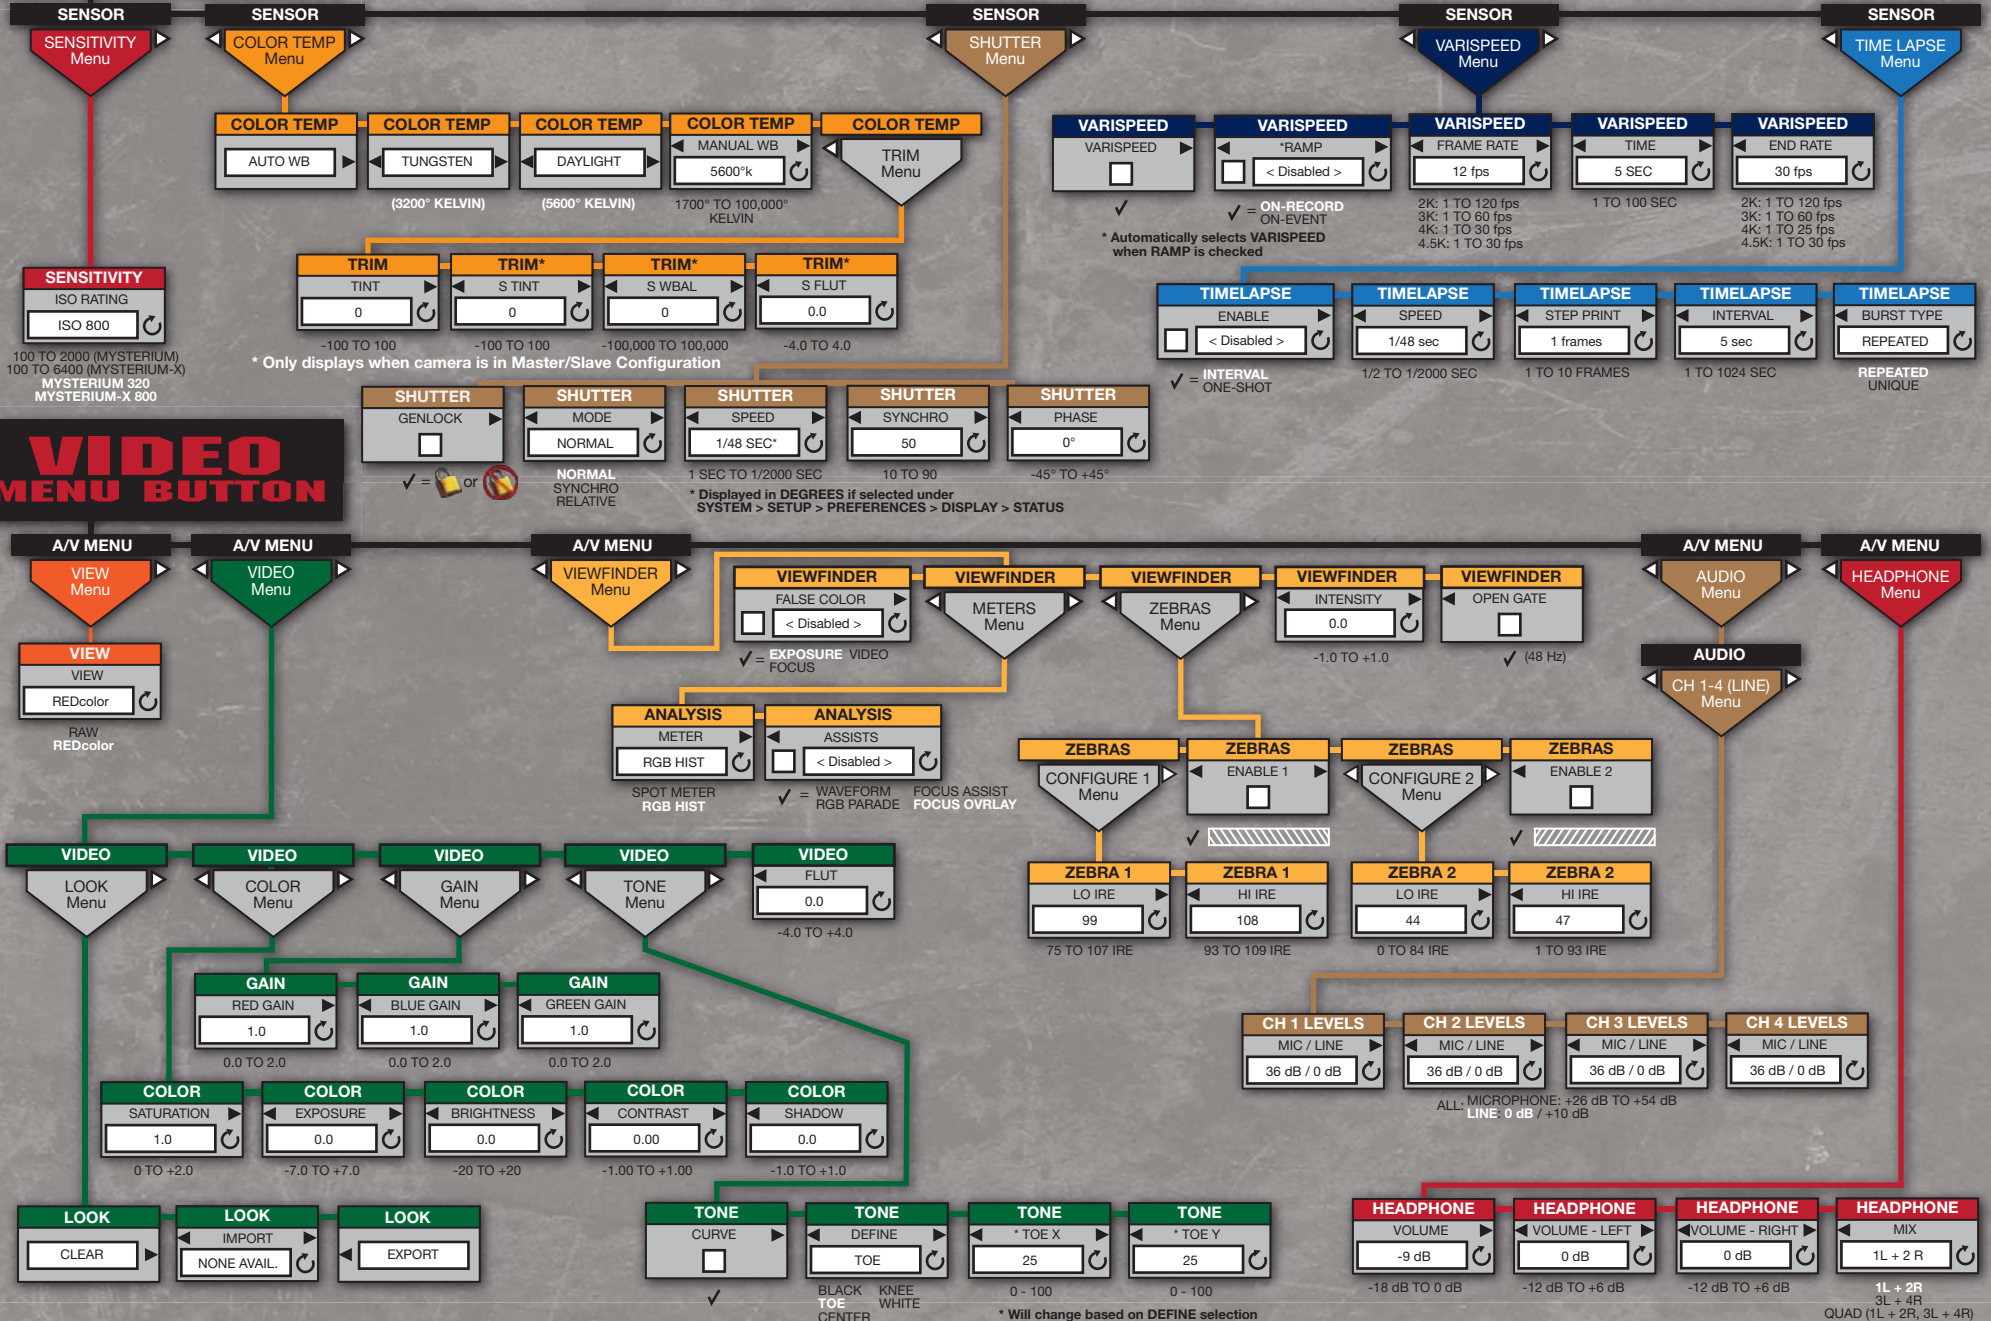

SENSOR MENU BUTTON

DEFAULT VALUES ARE DISPLAYED IN WHITE

DEFAULT VALUES ARE DISPLAYED IN WHITE

DEFAULT VALUES ARE DISPLAYED IN WHITE