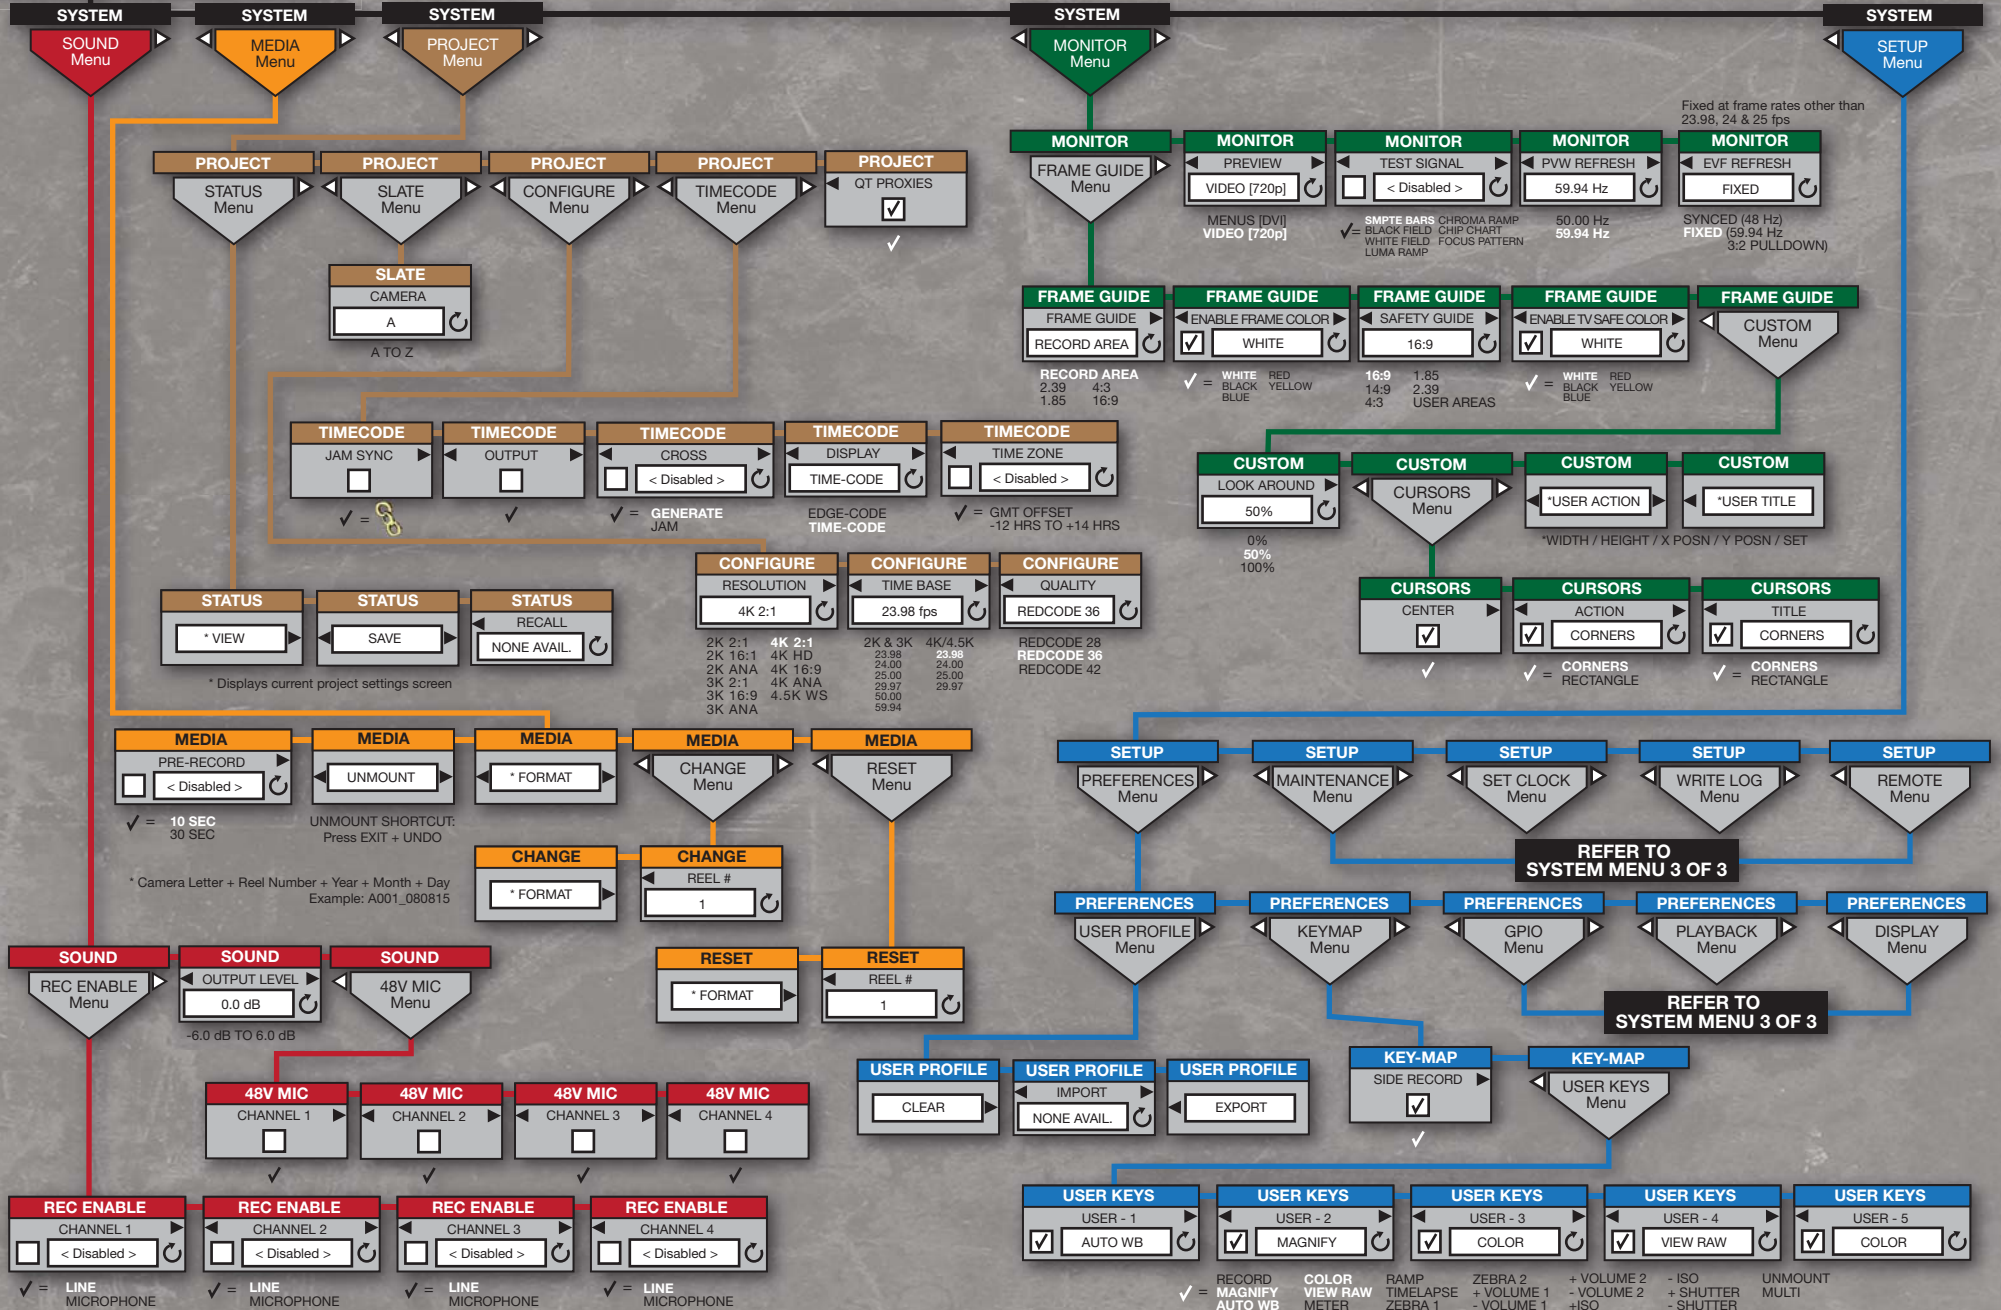

SENSOR MENU BUTTON

DEFAULT VALUES ARE DISPLAYED IN WHITE

DEFAULT VALUES ARE DISPLAYED IN WHITE

DEFAULT VALUES ARE DISPLAYED IN WHITE